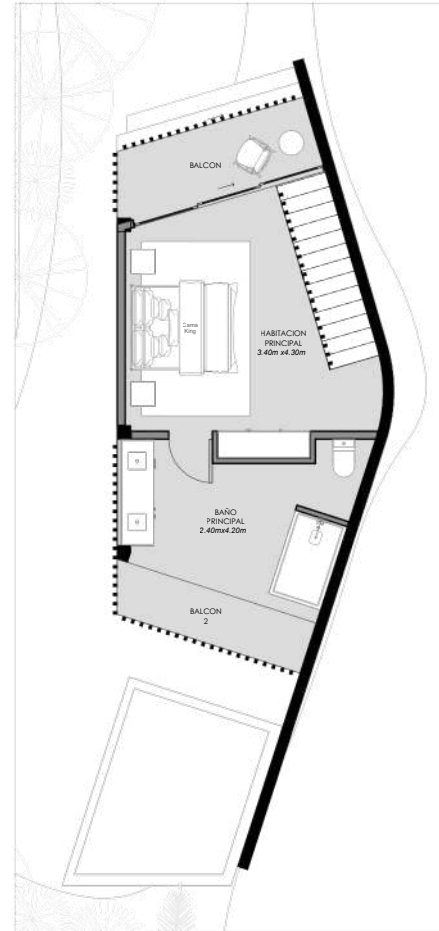

1ER NIVEL

2DO NIVEL

PARK LODGE I 75 M²

Patio privado 

Piscina privada 

1 dormitorio 

Aire acondicionado 

2 parqueos privados 

1 baño y 1/2 

1ER NIVEL

2DO NIVEL

PARK LODGE II 100M²

Patio privado 

Piscina privada 

2 dormitorios 

Aire acondicionado 

2 parqueos privados 

2 baños 